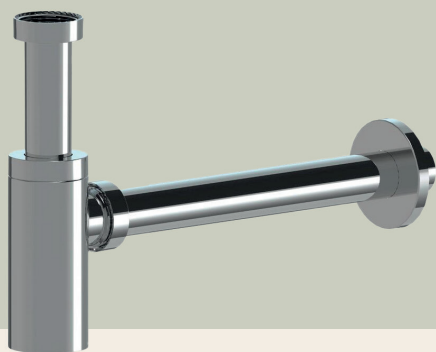

KOUPELNA A WC

SIFON PRO UMYVADLA A UMÝVÁTKA

Výrobce

LA FUTURA

Kód proceram

BCA1A01A1

Název

*LFA příslušenství sifon umyvadlový
DN32 chrom kulatý*