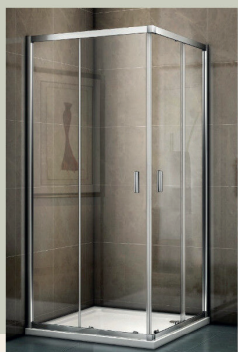

HANSGROHE

Kód proceram

B559SNAU

Název

*Vernis Blend sada se sprchovým držákem  
Vario EcoSmart chrom hadice 160 cm*

# KOUPELNA A WC